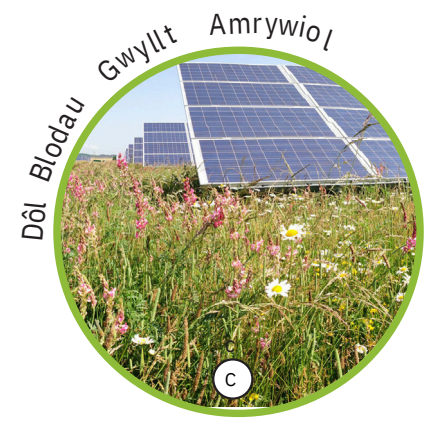

Arâe'r Gorllewin

Mae dolydd blodau gwyllt amrywiol yn darparu ffynhonnell fwyd hanfodol i beillwyr, gan helpu i frwydro yn erbyn y dirywiad mewn poblogaethau pryfed a gwella bioamrywiaeth a chynhyrchu bwyd. Bydd gwestai pryfed yn darparu cynefin ychwanegol i bryfed ar draws y safle.

Arfaethedig:

- Paneli Solar PV Arfaethedig
- Gorsafodd Gwrthdröydd BESS Hybrid Arfaethedig
- Gwrthdröyddion Canolog / Cynwysddion Deunydd Sbar
- Arfaethedig Is-orsaf Arfaethedig
- Dôl Blodau Gwyllt Arfaethedig (C)
- Cymysgedd Pori Cymorth Cynefin Arfaethedig
- Coed Arfaethedig (A)
- Gwrych Arfaethedig (B)
- Traciau Mynediad
- Arfaethedig Gwelliannau Pwll Arfaethedig
- Byrddau Gwybodaeth
- Lleoliadau Golygfan Ffensys Ceirw Pren (a CCTV sy'n wynebu am i mewn i'w osod bob 50m ar bolion 3m yn llinell y ffens)
- Gatiâu Mynediad Arfaethedig
- Gwella Cynefin
- Bywyd Gwyllt: Blychau Adar ac Ystumod, Gwestai Pryfed, Gwestai Draenoged a Gaeafdy Ymlusgiaid