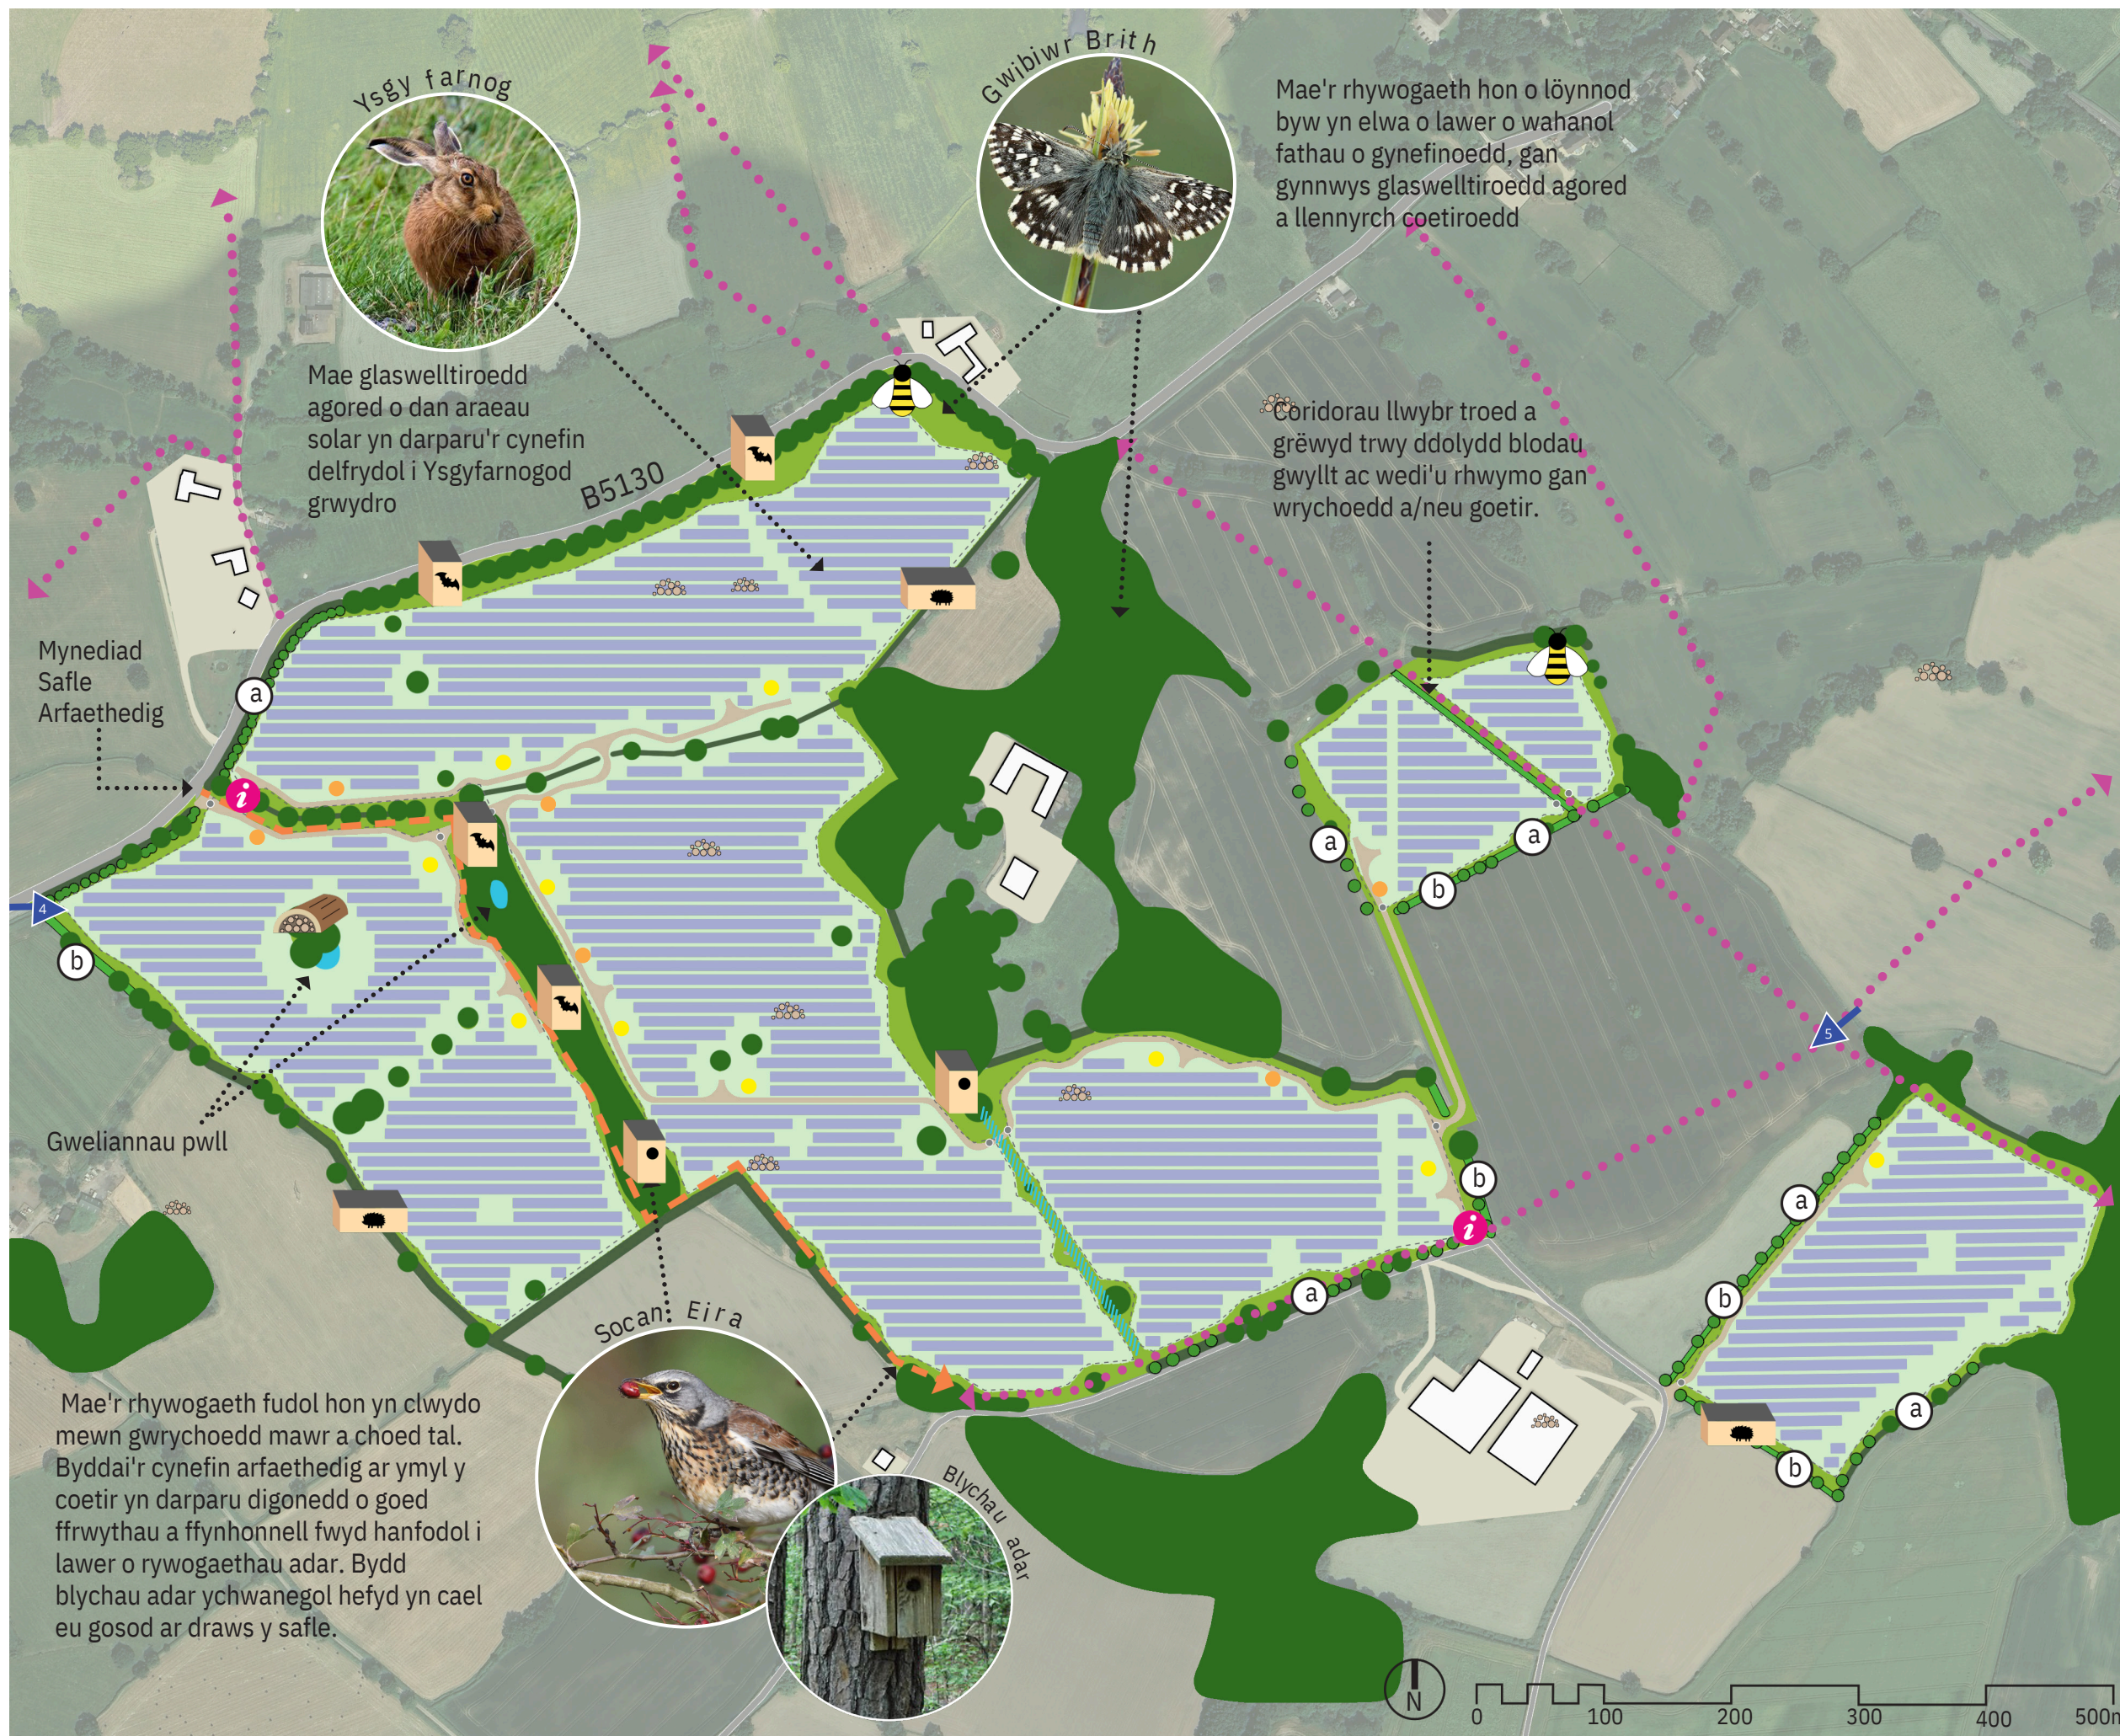

Arâe'r Dwyrain

Arâe'r Dwyrain

Presennol:

- Coetir Presennol
- Coed Presennol
- Gwrych Presennol
- Ffyrdd Presennol
- Llwybrau Troed Presennol
- Adeiladau
- Cwrs Dŵr Presennol

Arfaethedig:

- Paneli Solar PV Arfaethedig
- Gorsafoedd Gwrthdröydd BESS
- Hybrid Arfaethedig Gwrthdröyddion Canolog / / Cynwysyddion Darnau Sbar Arfaethedig
- Cymysgedd Pori Cymorth Cynefin Arfaethedig
- Coed Arfaethedig (a)
- Gwrych Arfaethedig (b)
- Dôl Blodau Gwyllt (c)
- Amrywiol Arfaethedig
- Byrddau Gwybodaeth Gwelliannau Pwll
- Arfaethedig
- Llwybrau Troed Caniataol Arfaethedig
- Traciau Mynediad Arfaethedig
- Lleoliadau Golygfan Ffensys Ceirw Pren (a CCTV yn wynebu am i mewn i'w osod bob 50m ar bolion 3m yn llinell y ffens)
- Gataiu Mynediad Arfaethedig
- Gwelliannau Cynefin Bywyd Gwyllt: Blychau Adar ac Ystlumod, Gwestai Pryfed, Gwestai Draenogod a Gaeafdy Ymlusgiaid